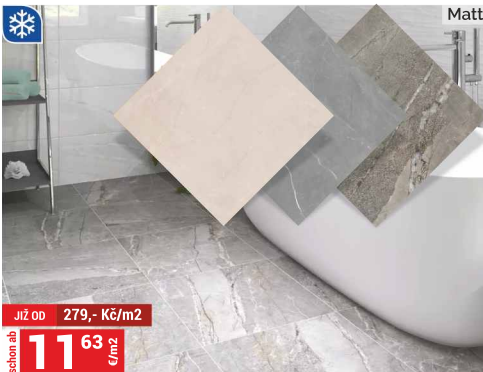

VERKLEIDUNG OSLO 25x50 cm
Klasse I, Holzdekor

Již od 279,- Kč/m²
schon ab **11 63** €/m²

BODENBELAG 45x45 cm
Klasse I