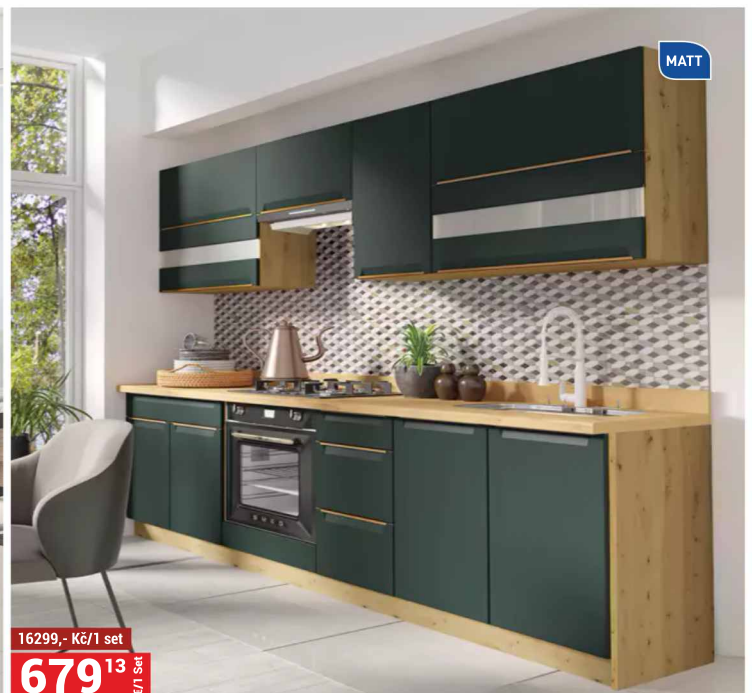

16299,- Kč/1 set
679¹³ €/1 Set
KÜCHENZEILE GLAMOUR GREEN 260 cm
Artisan/Grün, mit grüner Arbeitsplatte