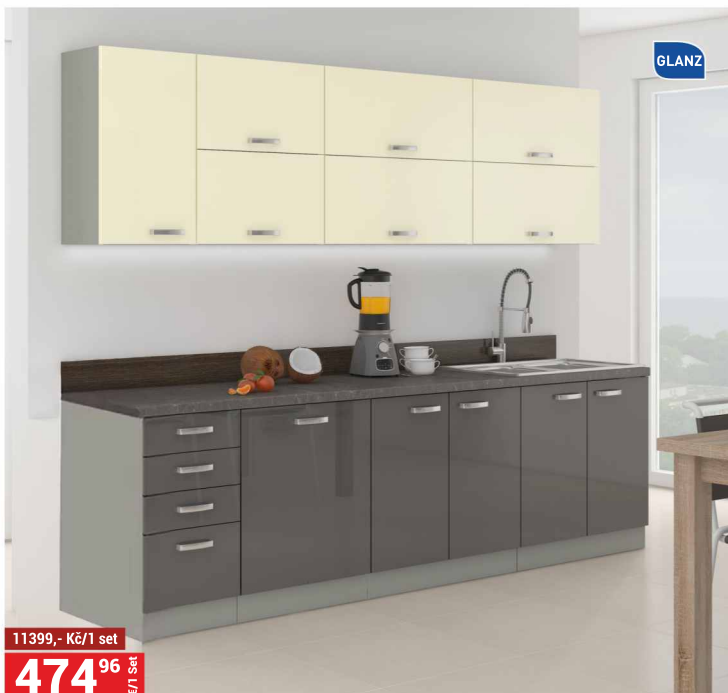

3299,- Kč/1 ks
137⁴⁶ €/1 St.
MAREK
90,5x124,5x89 cm
Weiß

6599,- Kč/1 set
274⁹⁶ €/1 Set
KÜCHENZEILE LUCJAN 240 cm
Artisan, ohne Arbeitsplatte

5999,- Kč/1 set
249⁹⁶ €/1 Set
Eiche Sonoma

8399,- Kč/1 set
349⁹⁶ €/1 Set
KÜCHENZEILE SONIA 180 cm
Grau Glanz, mit weißer Arbeitsplatte