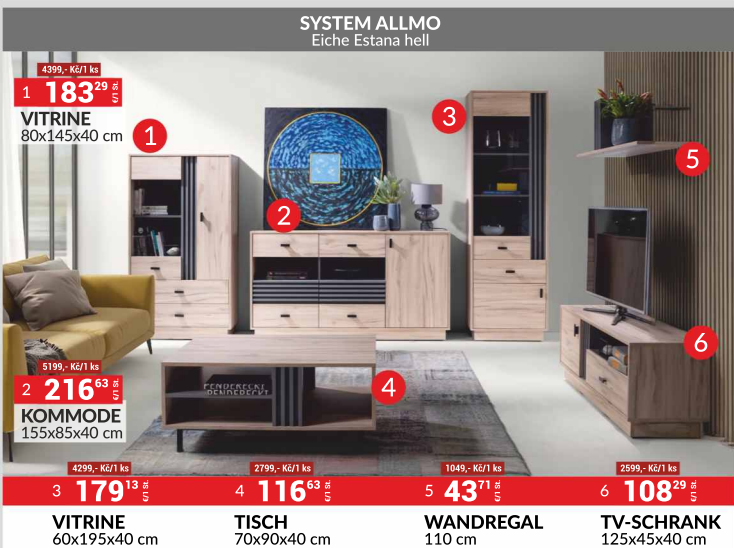

3699,- Kč/1 ks
4 154¹³ €/1 ks
TV-SCHRANK
128x55x42 cm

5399,- Kč/1 ks
6 224⁹⁶ €/1 ks
VITRINE
92x140x42 cm

2899,- Kč/1 ks
5 120⁷⁹ €/1 ks
TISCH
114x56x67 cm

SYSTEM ALLMO
Eiche Estana hell

4399,- Kč/1 ks
1 183²⁹ €/1 ks
VITRINE
80x145x40 cm