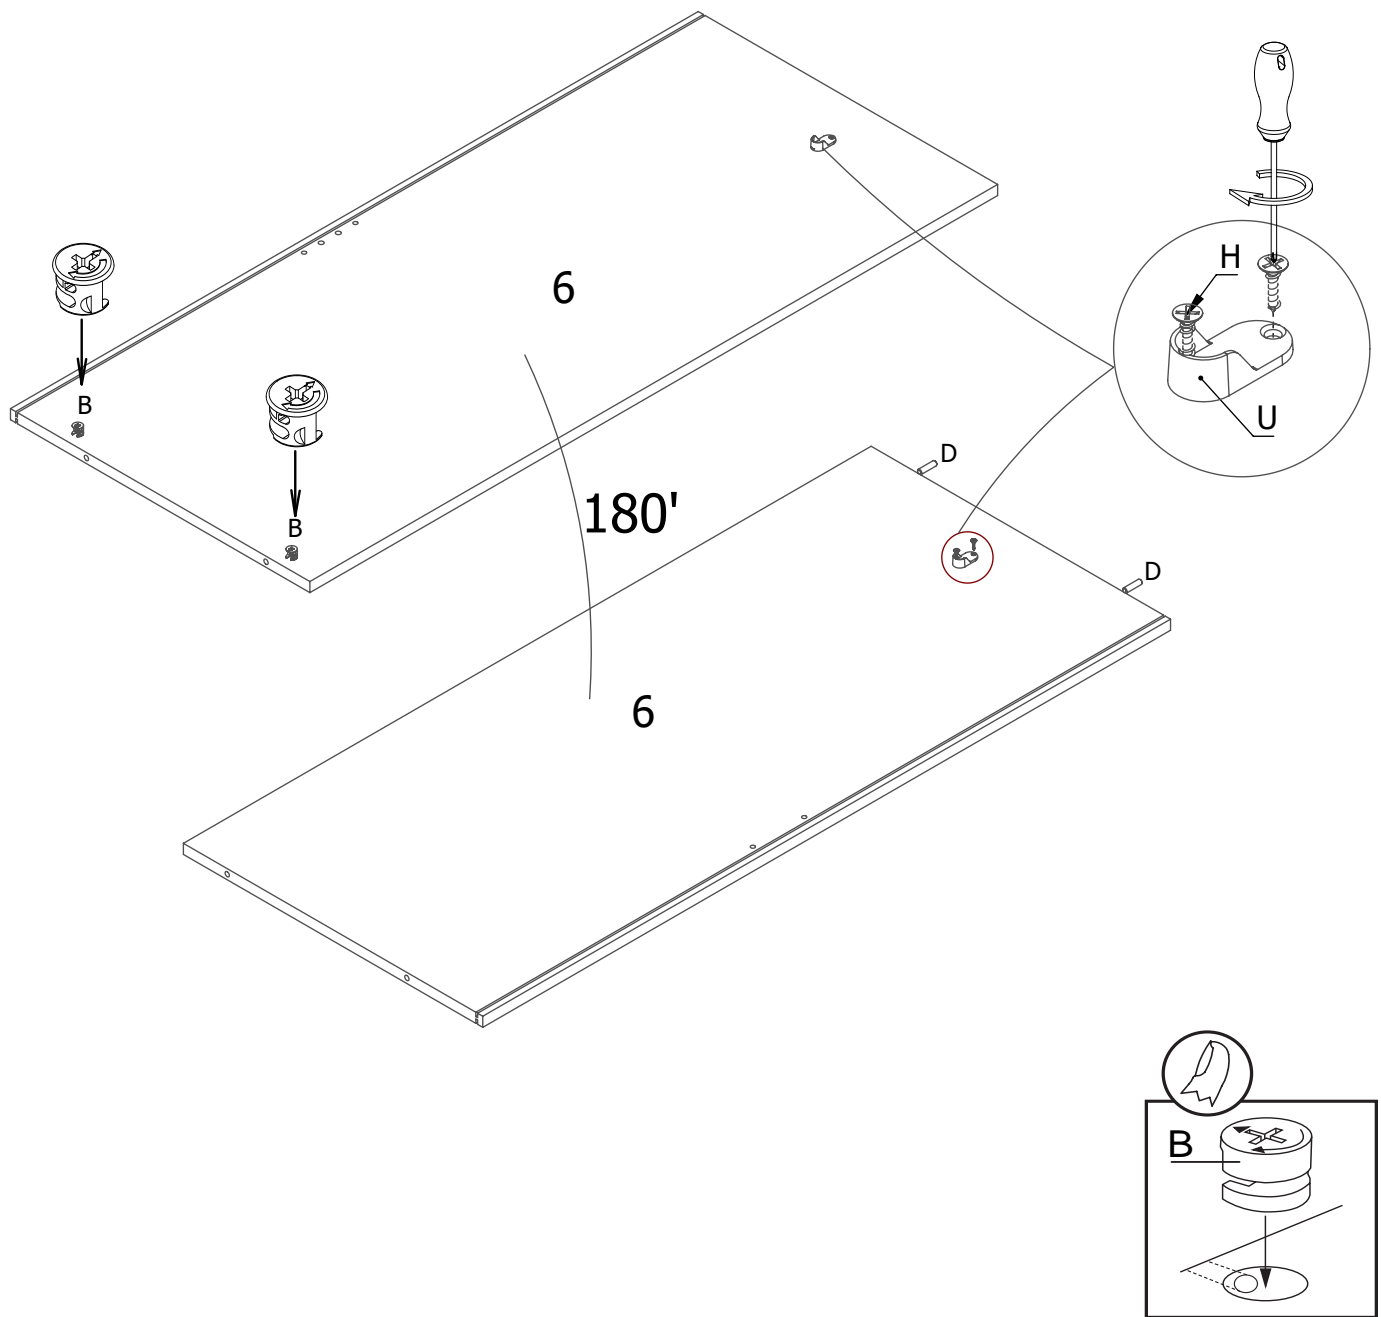

# HAITI 140

<p>8x30 D 66</p>	<p>A1 4</p>	<p>Ø15x12 8</p>	<p>X 8</p>	<p>X1 32</p>	<p>8X45 D1 2</p>
<p>7x50 O 32</p>	<p>Q 1</p>	<p>5x13 F1 34</p>	<p>M2 6</p>	<p>RD 4</p>	<p>RG 4</p>
<p>4.0x16 H 16</p>	<p>3.0x13 H3 20</p>	<p>GW 16</p>	<p>KP 6</p>	<p>S 4</p>	<p>3.5x16 H1 12</p>
<p>6,3x13 F2 8</p>	<p>U 4</p>	<p>I 14</p>	<p>KL 2</p>		

**PO WYREGULOWANIU  
DRZWI WKREŚCIĆ  
WKREŚĆ H**