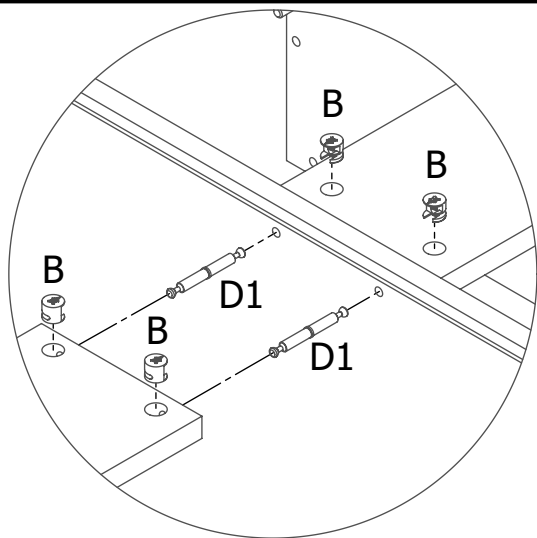

# HAITI 140

<p>8x30 D 66</p>	<p>A1 4</p>	<p>Ø15x12 8</p>	<p>X 8</p>	<p>X1 32</p>	<p>8X45 D1 2</p>
<p>7x50 O 32</p>	<p>Q 1</p>	<p>5x13 F1 34</p>	<p>M2 6</p>	<p>RD 4</p>	<p>RG 4</p>
<p>4.0x16 H 16</p>	<p>3.0x13 H3 20</p>	<p>GW 16</p>	<p>KP 6</p>	<p>S 4</p>	<p>3.5x16 H1 12</p>
<p>6,3x13 F2 8</p>	<p>U 4</p>	<p>I 14</p>	<p>KL 2</p>		

**PO WYREGULOWANIU  
DRZWI WKREŚCIĆ  
WKREŚĆ H**