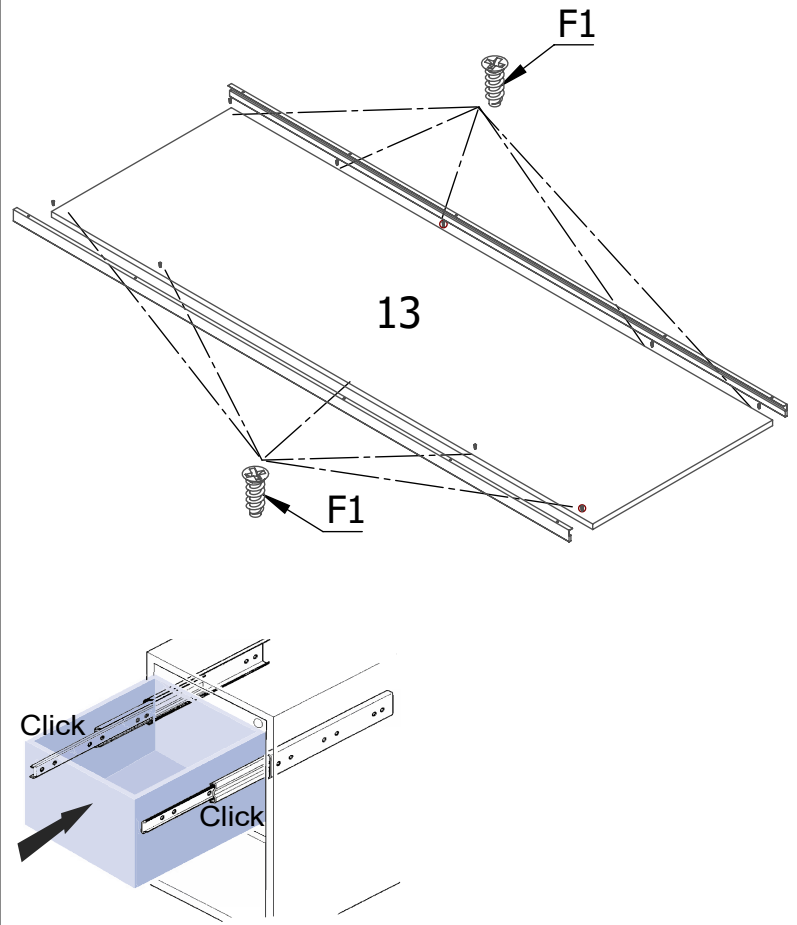

# HAITI 140

<p>8x30 D 66</p>	<p>A1 4</p>	<p>Ø15x12 8</p>	<p>X 8</p>	<p>X1 32</p>	<p>8X45 D1 2</p>
<p>7x50 O 32</p>	<p>Q 1</p>	<p>5x13 F1 34</p>	<p>M2 6</p>	<p>RD 4</p>	<p>RG 4</p>
<p>4.0x16 H 16</p>	<p>3.0x13 H3 20</p>	<p>GW 16</p>	<p>KP 6</p>	<p>S 4</p>	<p>3.5x16 H1 12</p>
<p>6,3x13 F2 8</p>	<p>U 4</p>	<p>I 14</p>	<p>KL 2</p>		

**PO WYREGULOWANIU  
DRZWI WKREŚCIĆ  
WKREŚĆ H**