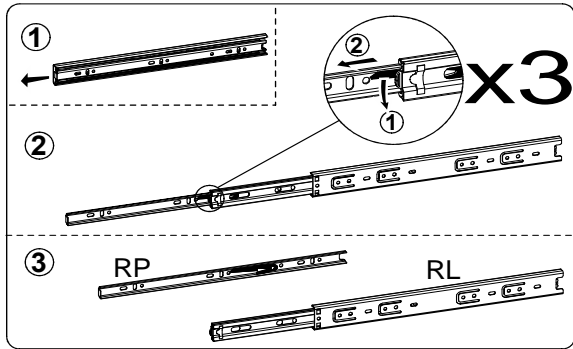

# HAITI 140

<p>8x30 D 66</p>	<p>A1 4</p>	<p>Ø15x12 8</p>	<p>X 8</p>	<p>X1 32</p>	<p>8X45 D1 2</p>
<p>7x50 O 32</p>	<p>Q 1</p>	<p>5x13 F1 34</p>	<p>M2 6</p>	<p>RD 4</p>	<p>RG 4</p>
<p>4.0x16 H 16</p>	<p>3.0x13 H3 20</p>	<p>GW 16</p>	<p>KP 6</p>	<p>S 4</p>	<p>3.5x16 H1 12</p>
<p>6,3x13 F2 8</p>	<p>U 4</p>	<p>I 14</p>	<p>KL 2</p>		

**PO WYREGULOWANIU  
DRZWI WKREŚCIĆ  
WKREŚĆ H**