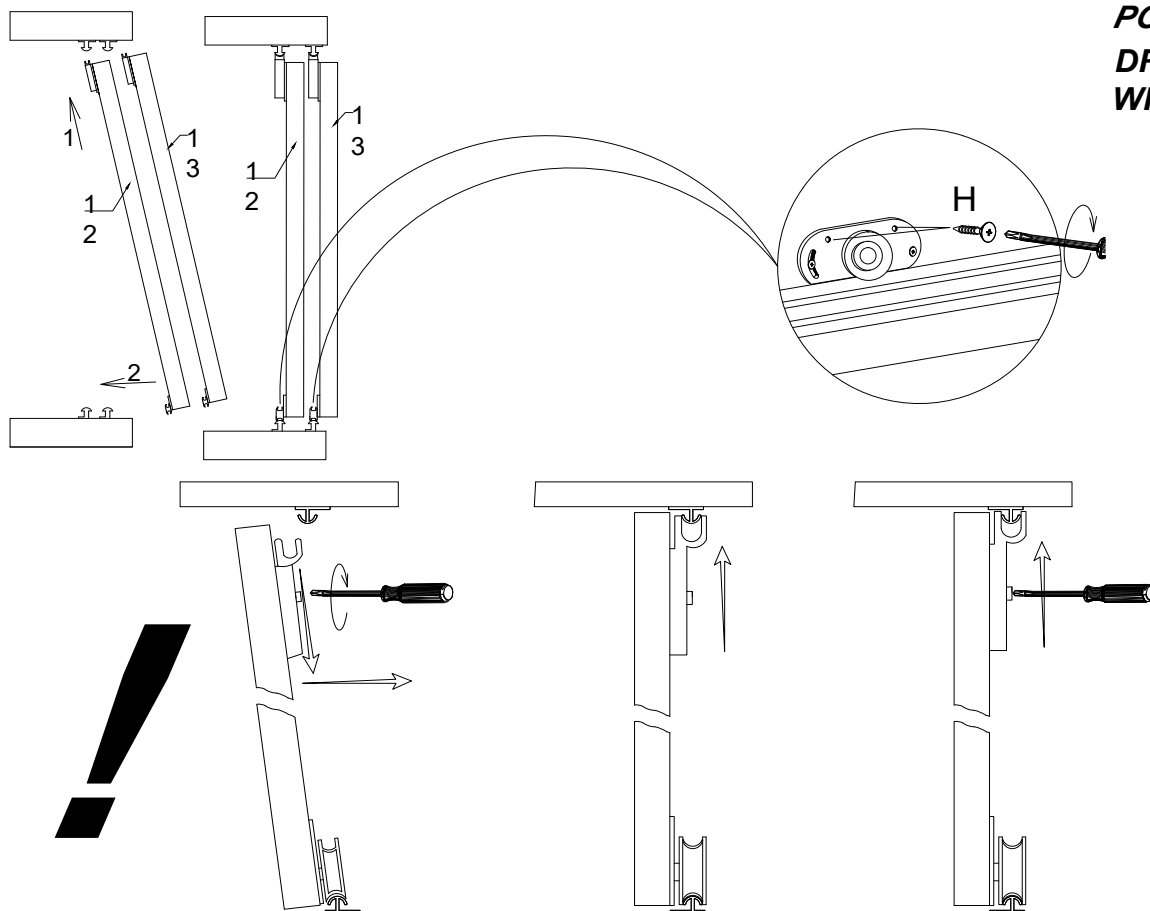

# HAITI 140

<p>8x30 D 66</p>	<p>A1 4</p>	<p>Ø15x12 8</p>	<p>X 8</p>	<p>X1 32</p>	<p>8X45 D1 2</p>
<p>7x50 O 32</p>	<p>Q 1</p>	<p>5x13 F1 34</p>	<p>M2 6</p>	<p>RD 4</p>	<p>RG 4</p>
<p>4.0x16 H 16</p>	<p>3.0x13 H3 20</p>	<p>GW 16</p>	<p>KP 6</p>	<p>S 4</p>	<p>3.5x16 H1 12</p>
<p>6,3x13 F2 8</p>	<p>U 4</p>	<p>I 14</p>	<p>KL 2</p>		

**PO WYREGULOWANIU  
DRZWI WKREŚCIĆ  
WKREŚĆ H**