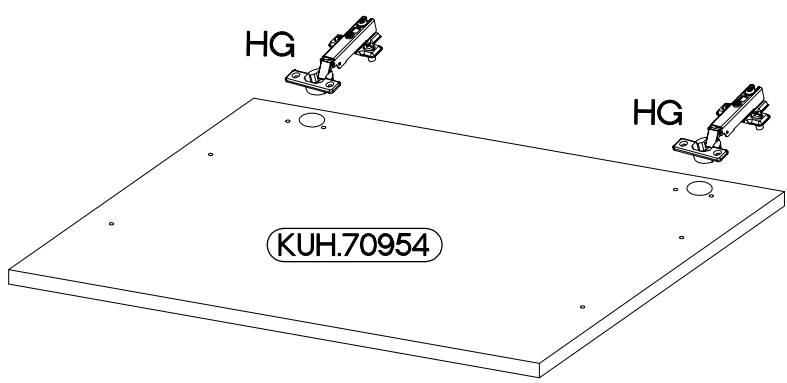

80 D 2F BB
80 ZL 2F BB
80 G-72 2F
FRONT

80 D 2F BB

80 ZL 2F BB

80 G-72 2F

KUH.70954

KUH.70954

	M4x27mm
S	U8
2	4

Ersatzteil Nummer	Dimension
KUH.70954 x2	713x396x19

80 ZL 2F BB

5

+35/0mm  HG 4	+3.5x13mm  P5 8
--	--

6

	M4x27mm
S	U8
2	4

7

80 G-72 2F

8

+35/0mm	+3.5x13mm
HG	P5
4	8

9

M4x27mm	
	
S	U8
2	4