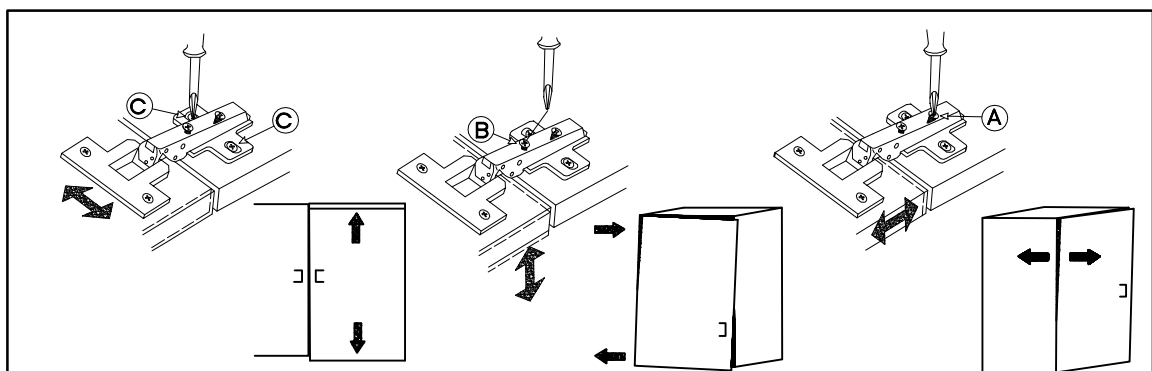

80 D 2F BB
80 ZL 2F BB
80 G-72 2F
FRONT

80 D 2F BB

80 ZL 2F BB

80 G-72 2F

KUH.70954

KUH.70954

	M4x27mm
S	U8
2	4

Ersatzteil Nummer	Dimension
KUH.70954 x2	713x396x19

ISM-KUH-01689

1

80 D 2F BB

2

$\pm 35/0\text{mm}$	$\pm 3.5 \times 13\text{mm}$
	
HG	P5
4	8

3

M4x27mm	
	
S	U8
2	4

4

80 ZL 2F BB

5

+35/0mm  HG 4	+3.5x13mm  P5 8
--	--

6

	M4x27mm
S	U8
2	4

7

80 G-72 2F

8