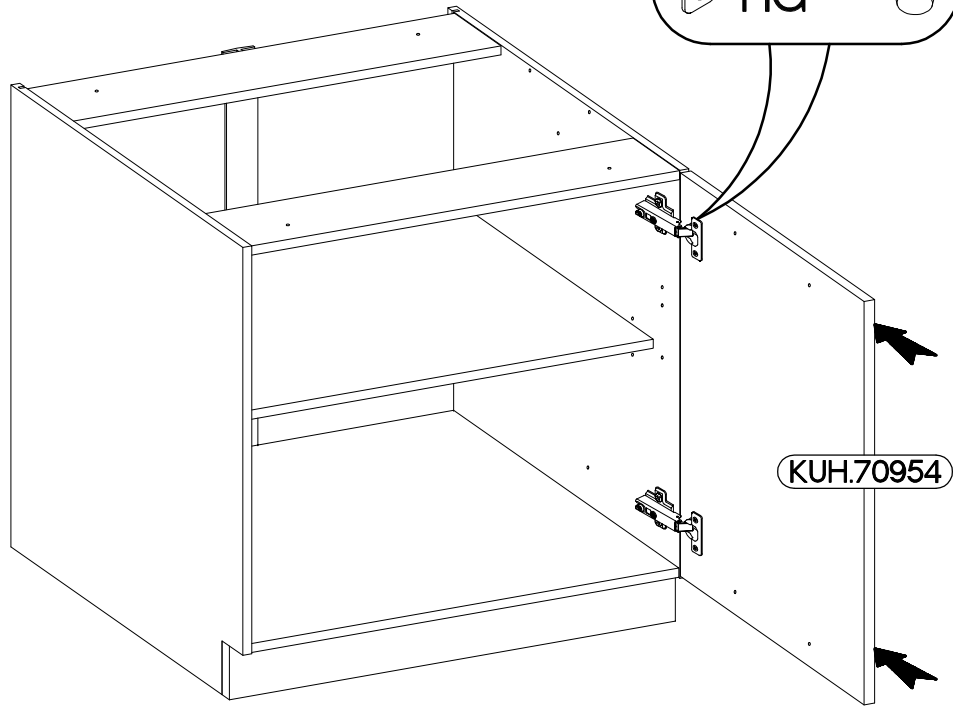

3

M4x27mm	
S	U8
2	4