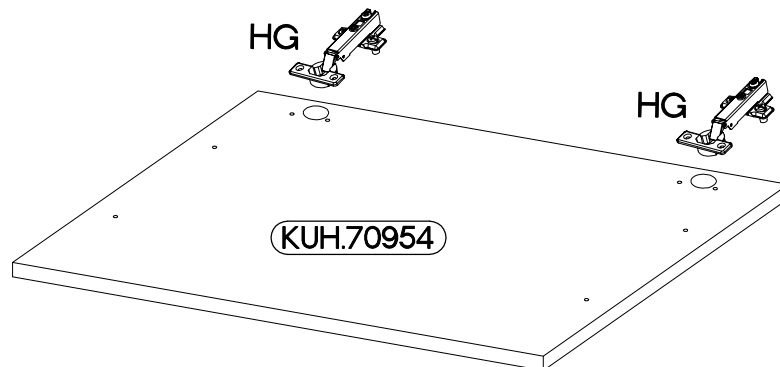

80 D 2F BB
80 ZL 2F BB
80 G-72 2F
FRONT

80 D 2F BB

80 ZL 2F BB

80 G-72 2F

KUH.70954

KUH.70954

	M4x27mm
S	U8
2	4

Ersatzteil Nummer	Dimension
KUH.70954 x2	713x396x19

ISM-KUH-01689

1

80 D 2F BB

2

$\pm 35/0\text{mm}$	$\pm 3.5 \times 13\text{mm}$
	
HG	P5
4	8

3

M4x27mm	
	
S	U8
2	4

4

80 ZL 2F BB

5

+35/0mm  HG 4	+3.5x13mm  P5 8
--	--

6

	M4x27mm
S	U8
2	4

7

80 G-72 2F

8