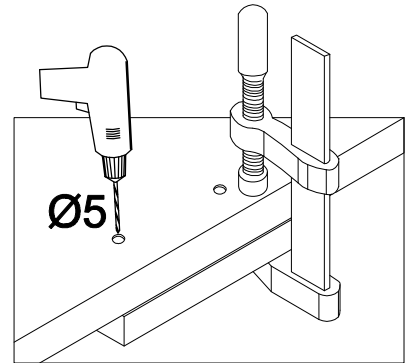

80 D 2F BB
80 ZL 2F BB
80 G-72 2F
FRONT

80 D 2F BB

80 ZL 2F BB

80 G-72 2F

KUH.70954

KUH.70954

	M4x27mm
S	U8
2	4

Ersatzteil Nummer	Dimension
KUH.70954 x2	713x396x19

ISM-KUH-01689

1

80 D 2F BB

2

$\pm 35/0\text{mm}$	$\pm 3.5 \times 13\text{mm}$
	
HG	P5
4	8

3

M4x27mm	
	
S	U8
2	4

4

80 ZL 2F BB

5

+35/0mm  HG 4	+3.5x13mm  P5 8
--	--

6

	M4x27mm
S	U8
2	4

7

80 G-72 2F

8

+35/0mm	+3.5x13mm
HG	P5
4	8

9

M4x27mm	
	
S	U8
2	4