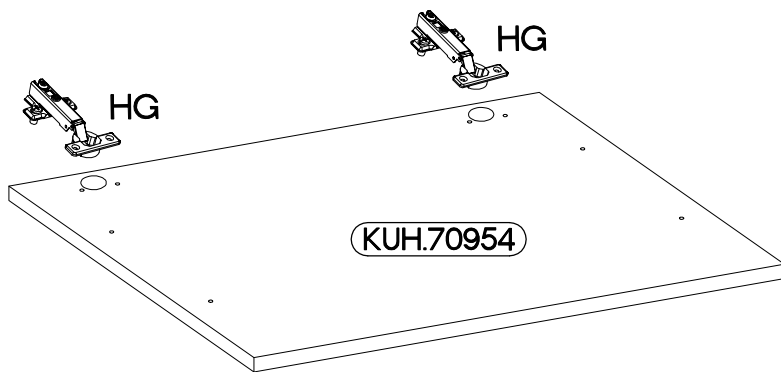

80 D 2F BB
80 ZL 2F BB
80 G-72 2F
FRONT

80 D 2F BB

80 ZL 2F BB

80 G-72 2F

KUH.70954

KUH.70954

	M4x27mm
S	U8
2	4

Ersatzteil Nummer	Dimension
KUH.70954 x2	713x396x19

ISM-KUH-01689

1

80 D 2F BB

2

$\pm 35/0\text{mm}$	$\pm 3.5 \times 13\text{mm}$
	
HG	P5
4	8

3

M4x27mm	
	
S	U8
2	4

4

80 ZL 2F BB

5

+35/0mm  HG 4	+3.5x13mm  P5 8
--	--

6

	M4x27mm
S	U8
2	4

7

80 G-72 2F

8