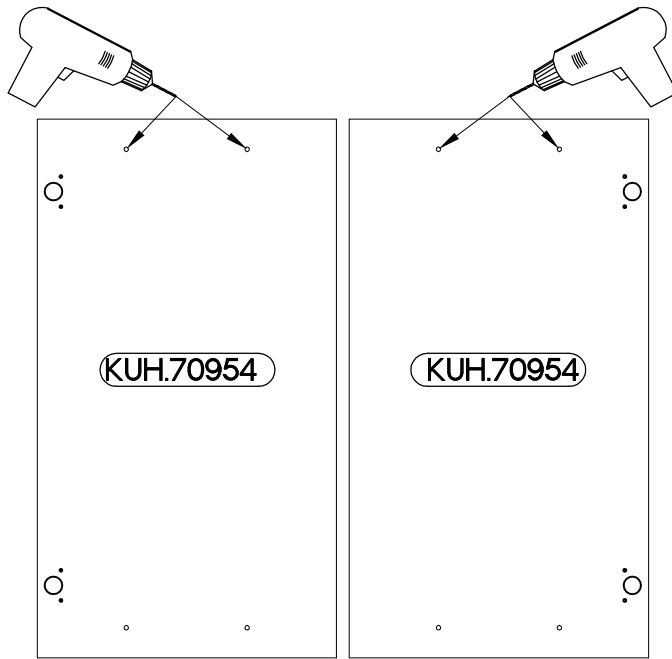

80 D 2F BB
80 ZL 2F BB
80 G-72 2F
FRONT

80 D 2F BB

80 ZL 2F BB

80 G-72 2F

KUH.70954

KUH.70954

	M4x27mm
S	U8
2	4

Ersatzteil Nummer	Dimension
KUH.70954 x2	713x396x19

ISM-KUH-01689

1

80 D 2F BB

2

$\pm 35/0\text{mm}$	$\pm 3.5 \times 13\text{mm}$
	
HG	P5
4	8

3

M4x27mm	
	
S	U8
2	4

4

80 ZL 2F BB

5

+35/0mm  HG 4	+3.5x13mm  P5 8
--	--

6

	M4x27mm
S	U8
2	4

7

80 G-72 2F

8

+35/0mm	+3.5x13mm
HG	P5
4	8

9

M4x27mm	
	
S	U8
2	4