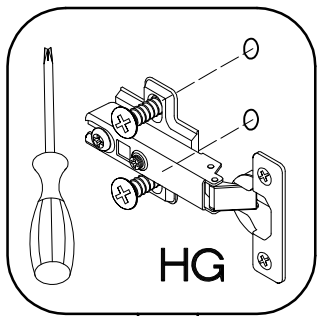

80 D 2F BB
80 ZL 2F BB
80 G-72 2F
FRONT

80 D 2F BB

80 ZL 2F BB

80 G-72 2F

KUH.70954

KUH.70954

	M4x27mm
S	U8
2	4

Ersatzteil Nummer	Dimension
KUH.70954 x2	713x396x19

ISM-KUH-01689

1

80 D 2F BB

2

$\pm 35/0\text{mm}$	$\pm 3.5 \times 13\text{mm}$
	
HG	P5
4	8

3

M4x27mm	
	
S	U8
2	4

4

80 ZL 2F BB

5

+35/0mm  HG 4	+3.5x13mm  P5 8
--	--

6

	M4x27mm
S	U8
2	4

7

80 G-72 2F

8