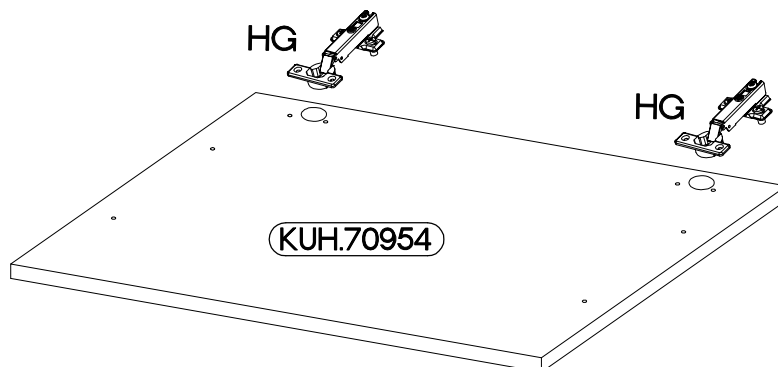

80 D 2F BB
80 ZL 2F BB
80 G-72 2F
FRONT

80 D 2F BB

80 ZL 2F BB

80 G-72 2F

KUH.70954

KUH.70954

	M4x27mm
S	U8
2	4

Ersatzteil Nummer	Dimension
KUH.70954 x2	713x396x19

ISM-KUH-01689

1

80 D 2F BB

2

$\pm 35/0\text{mm}$	$\pm 3.5 \times 13\text{mm}$
	
HG	P5
4	8

3

M4x27mm	
	
S	U8
2	4

4

80 ZL 2F BB

5

+35/0mm  HG 4	+3.5x13mm  P5 8
--	--

6

	M4x27mm
S	U8
2	4

7

80 G-72 2F

8