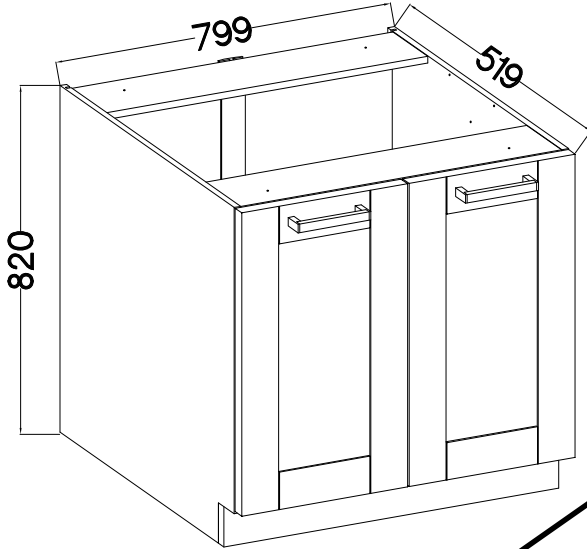

80 D 2F BB
80 ZL 2F BB
80 G-72 2F
FRONT

80 D 2F BB

80 ZL 2F BB

80 G-72 2F

KUH.70954

KUH.70954

	M4x27mm
S	U8
2	4

Ersatzteil Nummer	Dimension
KUH.70954 x2	713x396x19

ISM-KUH-01689

1

80 D 2F BB

2

$\pm 35/0\text{mm}$	$\pm 3.5 \times 13\text{mm}$
	
HG	P5
4	8

3

M4x27mm	
	
S	U8
2	4

4