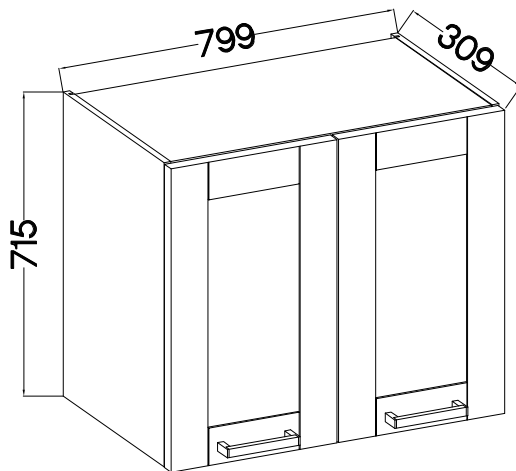

80 D 2F BB
80 ZL 2F BB
80 G-72 2F
FRONT

80 D 2F BB

80 ZL 2F BB

80 G-72 2F

KUH.70954

KUH.70954

	M4x27mm
S	U8
2	4

Ersatzteil Nummer	Dimension
KUH.70954 x2	713x396x19

ISM-KUH-01689

1

80 D 2F BB

2

$\pm 35/0\text{mm}$	$\pm 3.5 \times 13\text{mm}$
	
HG	P5
4	8

3

M4x27mm	
	
S	U8
2	4

4