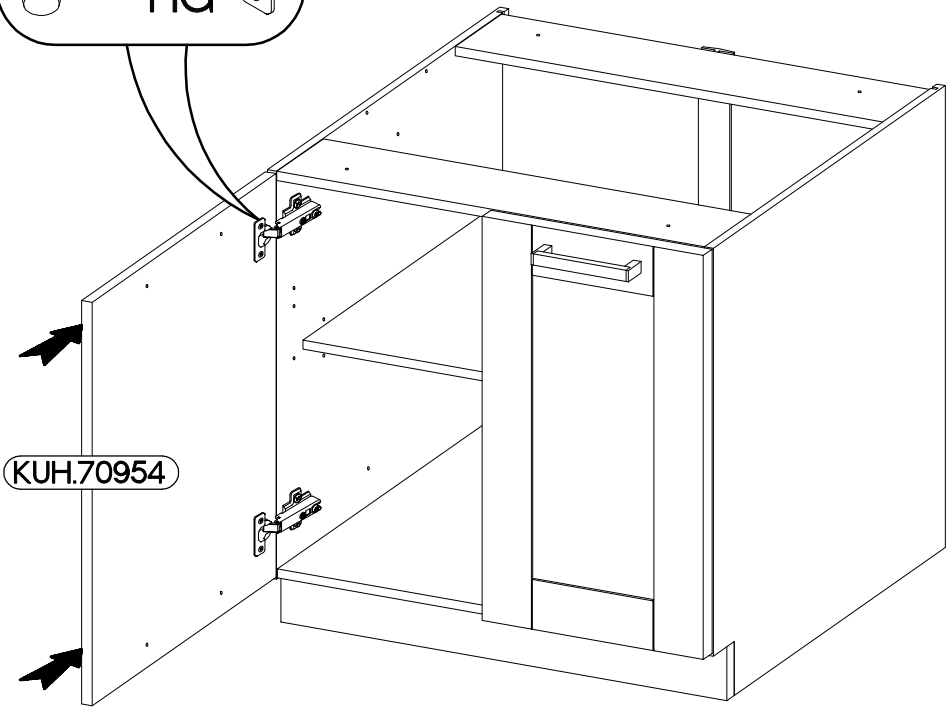

3

M4x27mm	
S	U8
2	4