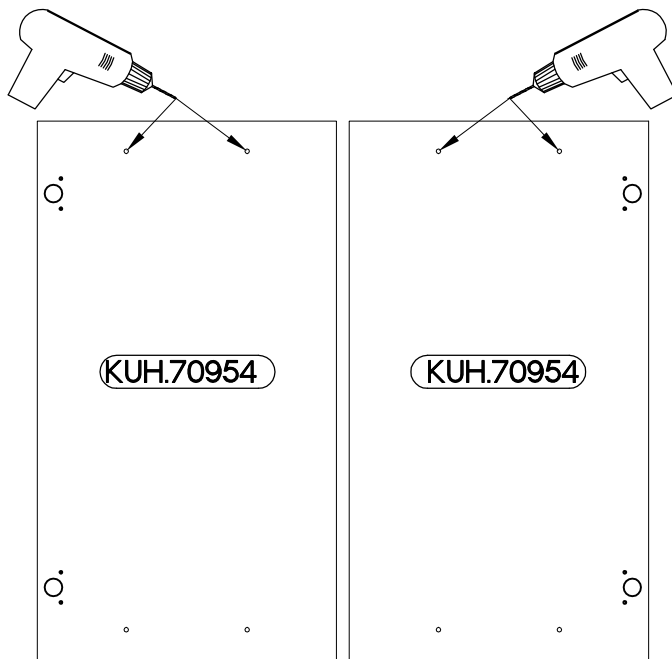

80 D 2F BB
80 ZL 2F BB
80 G-72 2F
FRONT

80 D 2F BB

80 ZL 2F BB

80 G-72 2F

KUH.70954

KUH.70954

	M4x27mm
S	U8
2	4

Ersatzteil Nummer	Dimension
KUH.70954 x2	713x396x19

ISM-KUH-01689

1

80 D 2F BB

2

$\pm 35/0\text{mm}$	$\pm 3.5 \times 13\text{mm}$
	
HG	P5
4	8

3

M4x27mm	
	
S	U8
2	4

4

80 ZL 2F BB

5

+35/0mm  HG 4	+3.5x13mm  P5 8
--	--

6

	M4x27mm
S	U8
2	4

7

80 G-72 2F

8

+35/0mm	+3.5x13mm
HG	P5
4	8

9

M4x27mm	
	
S	U8
2	4