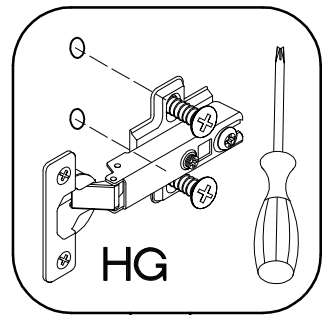

80 D 2F BB
80 ZL 2F BB
80 G-72 2F
FRONT

80 D 2F BB

80 ZL 2F BB

80 G-72 2F

KUH.70954

KUH.70954

	M4x27mm
S	U8
2	4

Ersatzteil Nummer	Dimension
KUH.70954 x2	713x396x19

ISM-KUH-01689

1

80 D 2F BB

2

$\pm 35/0\text{mm}$	$\pm 3.5 \times 13\text{mm}$
	
HG	P5
4	8

3

M4x27mm	
	
S	U8
2	4

4

80 ZL 2F BB

5

+35/0mm  HG 4	+3.5x13mm  P5 8
--	--

6

	M4x27mm
S	U8
2	4

7

80 G-72 2F

8