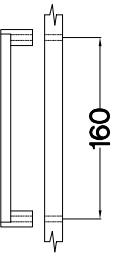

80 D 2F BB
80 ZL 2F BB
80 G-72 2F
FRONT

80 D 2F BB

80 ZL 2F BB

80 G-72 2F

KUH.70954

KUH.70954

	M4x27mm
S	U8
2	4

Ersatzteil Nummer	Dimension
KUH.70954 x2	713x396x19

ISM-KUH-01689

1

80 D 2F BB

2

$\pm 35/0\text{mm}$	$\pm 3.5 \times 13\text{mm}$
	
HG	P5
4	8

3

M4x27mm	
	
S	U8
2	4

4

80 ZL 2F BB

5

+35/0mm  HG 4	+3.5x13mm  P5 8
--	--

6

	M4x27mm
S	U8
2	4

7

80 G-72 2F

8

+35/0mm	+3.5x13mm
HG	P5
4	8

9

M4x27mm	
	
S	U8
2	4