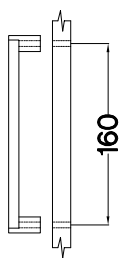

80 D 2F BB
80 ZL 2F BB
80 G-72 2F
FRONT

80 D 2F BB

80 ZL 2F BB

80 G-72 2F

KUH.70954

KUH.70954

	M4x27mm
S	U8
2	4

Ersatzteil Nummer	Dimension
KUH.70954 x2	713x396x19

ISM-KUH-01689

1

80 D 2F BB

2

$\pm 35/0\text{mm}$	$\pm 3.5 \times 13\text{mm}$
	
HG	P5
4	8

3

M4x27mm	
	
S	U8
2	4

4

80 ZL 2F BB

5

+35/0mm  HG 4	+3.5x13mm  P5 8
--	--

6

	M4x27mm
S	U8
2	4

7

80 G-72 2F

8

+35/0mm	+3.5x13mm
HG	P5
4	8

9

M4x27mm	
	
S	U8
2	4