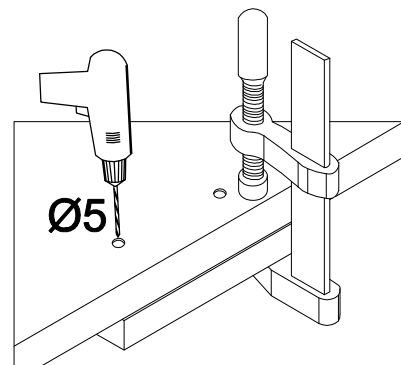

80 D 2F BB
80 ZL 2F BB
80 G-72 2F
FRONT

80 D 2F BB

80 ZL 2F BB

80 G-72 2F

KUH.70954

KUH.70954

	M4x27mm
S	U8
2	4

Ersatzteil Nummer	Dimension
KUH.70954 x2	713x396x19

ISM-KUH-01689

1

80 D 2F BB

2

$\pm 35/0\text{mm}$	$\pm 3.5 \times 13\text{mm}$
	
HG	P5
4	8

3

M4x27mm	
	
S	U8
2	4

4

80 ZL 2F BB

5

+35/0mm  HG 4	+3.5x13mm  P5 8
--	--

6

	M4x27mm
S	U8
2	4

7

80 G-72 2F

8

+35/0mm	+3.5x13mm
HG	P5
4	8

9

M4x27mm	
	
S	U8
2	4