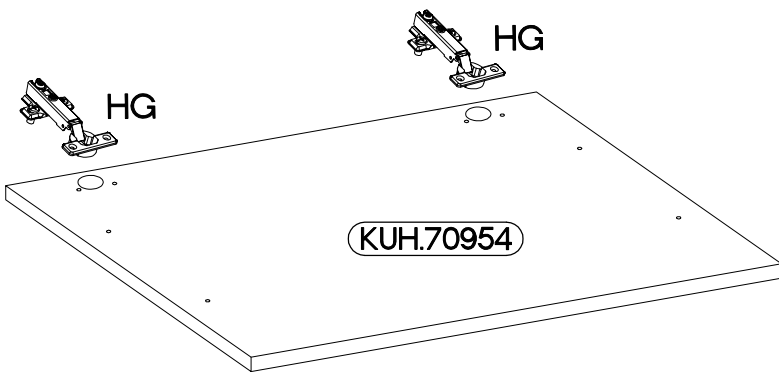

80 D 2F BB
80 ZL 2F BB
80 G-72 2F
FRONT

80 D 2F BB

80 ZL 2F BB

80 G-72 2F

KUH.70954

KUH.70954

	M4x27mm
S	U8
2	4

Ersatzteil Nummer	Dimension
KUH.70954 x2	713x396x19

ISM-KUH-01689

1

80 D 2F BB

2

$\pm 35/0\text{mm}$	$\pm 3.5 \times 13\text{mm}$
	
HG	P5
4	8

3

M4x27mm	
	
S	U8
2	4

4

80 ZL 2F BB

5

+35/0mm  HG 4	+3.5x13mm  P5 8
--	--

6

	M4x27mm
S	U8
2	4

7

80 G-72 2F

8