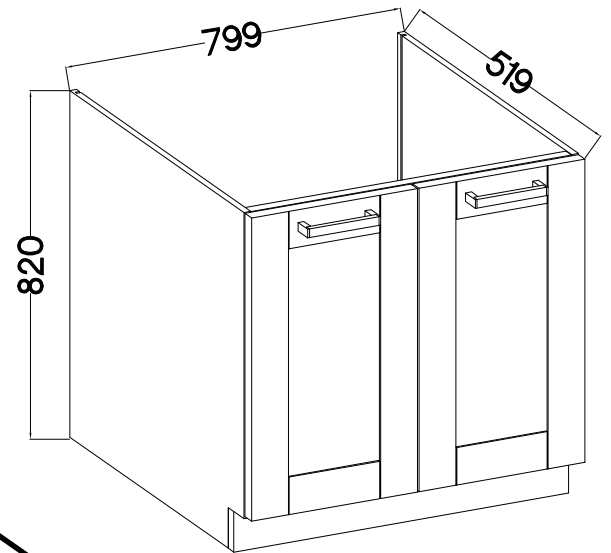

80 D 2F BB
80 ZL 2F BB
80 G-72 2F
FRONT

80 D 2F BB

80 ZL 2F BB

80 G-72 2F

KUH.70954

KUH.70954

	M4x27mm
S	U8
2	4

Ersatzteil Nummer	Dimension
KUH.70954 x2	713x396x19

ISM-KUH-01689

1

80 D 2F BB

2

$\pm 35/0\text{mm}$	$\pm 3.5 \times 13\text{mm}$
	
HG	P5
4	8

3

M4x27mm	
	
S	U8
2	4

4