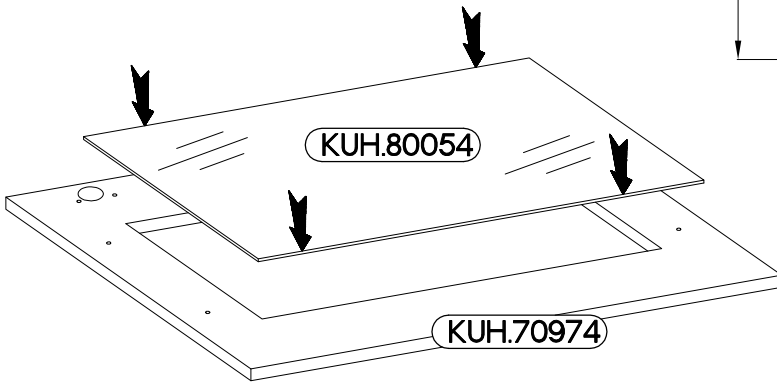

40 GS-72 1F WS
FRONT

Ersatzteil Nummer	Dimension
KUH.70974	713x396x19

	M4x27mm
S	
1	U8
	2

ISM-KUH-01671

1

LEFT

RIGHT

2

	+3.0x16mm
J8	P11
8	8

3

+35/0mm	+3.5x13mm
	
HG	P5
2	4

4

M4x27mm	
	
S	U8
1	2