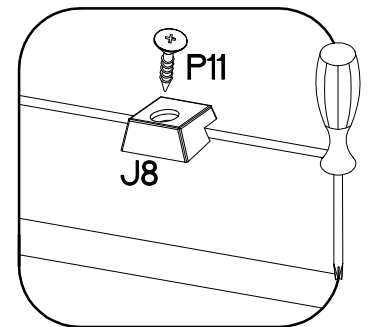

40 GS-72 1F WS
FRONT

Ersatzteil Nummer	Dimension
KUH.70974	713x396x19

	M4x27mm
S	
1	U8
	2

ISM-KUH-01671

1

LEFT

RIGHT

2

	+3.0x16mm
J8	P11
8	8

3

+35/0mm	+3.5x13mm
	
HG	P5
2	4

4

M4x27mm	
	
S	U8
1	2