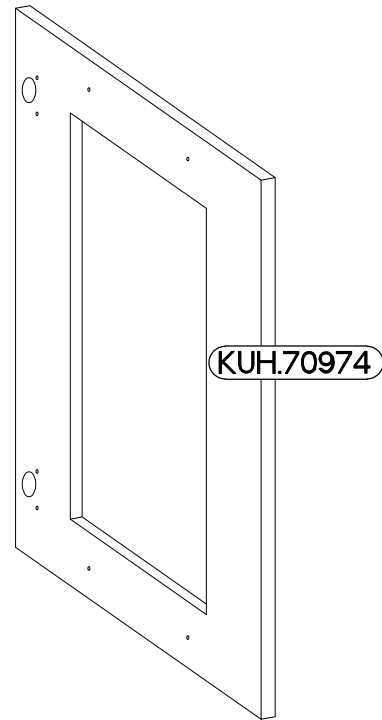

40 GS-72 1F WS
FRONT

Ersatzteil Nummer	Dimension
KUH.70974	713x396x19

	M4x27mm
S	
1	U8
	2

ISM-KUH-01671

1

LEFT

RIGHT

2

	+3.0x16mm
J8	P11
8	8

3

+35/0mm	+3.5x13mm
	
HG	P5
2	4

4

M4x27mm	
	
S	U8
1	2