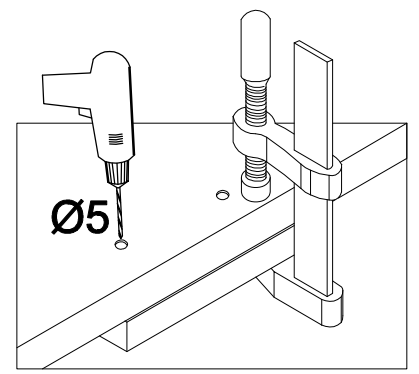

40 GS-72 1F WS
FRONT

Ersatzteil Nummer	Dimension
KUH.70974	713x396x19

	M4x27mm
S	
1	U8
	2

ISM-KUH-01671

1

LEFT

RIGHT

2

	+3.0x16mm
J8	P11
8	8

3

+35/0mm	+3.5x13mm
	
HG	P5
2	4

4

M4x27mm	
	
S	U8
1	2