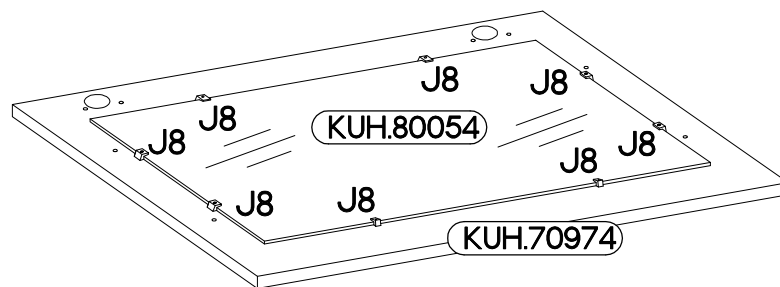

40 GS-72 1F WS
FRONT

Ersatzteil Nummer	Dimension
KUH.70974	713x396x19

	M4x27mm
S	
1	U8
	2

ISM-KUH-01671

1

LEFT

RIGHT

2

	+3.0x16mm
J8	P11
8	8

3

+35/0mm	+3.5x13mm
	
HG	P5
2	4

4

M4x27mm	
	
S	U8
1	2