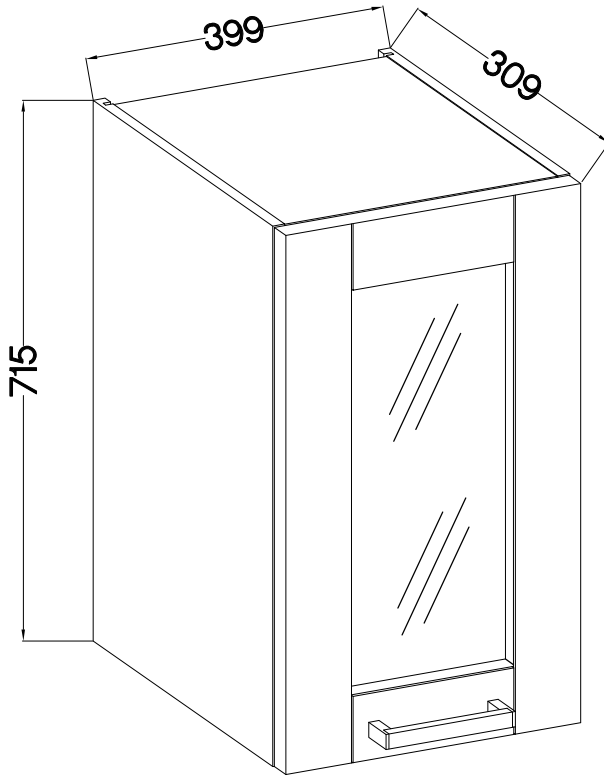

40 GS-72 1F WS
FRONT

Ersatzteil Nummer	Dimension
KUH.70974	713x396x19

	M4x27mm
S	
1	U8
	2

ISM-KUH-01671

1

LEFT

RIGHT

2

	+3.0x16mm
J8	P11
8	8

3

+35/0mm	+3.5x13mm
	
HG	P5
2	4

4

M4x27mm	
	
S	U8
1	2