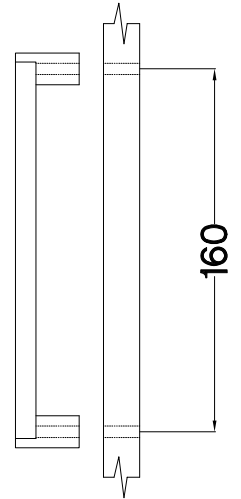

40 GS-72 1F WS
FRONT

Ersatzteil Nummer	Dimension
KUH.70974	713x396x19

	M4x27mm
S	
1	U8
	2

ISM-KUH-01671

1

LEFT

RIGHT

2

	+3.0x16mm
J8	P11
8	8

3

+35/0mm	+3.5x13mm
	
HG	P5
2	4

4

M4x27mm	
	
S	U8
1	2