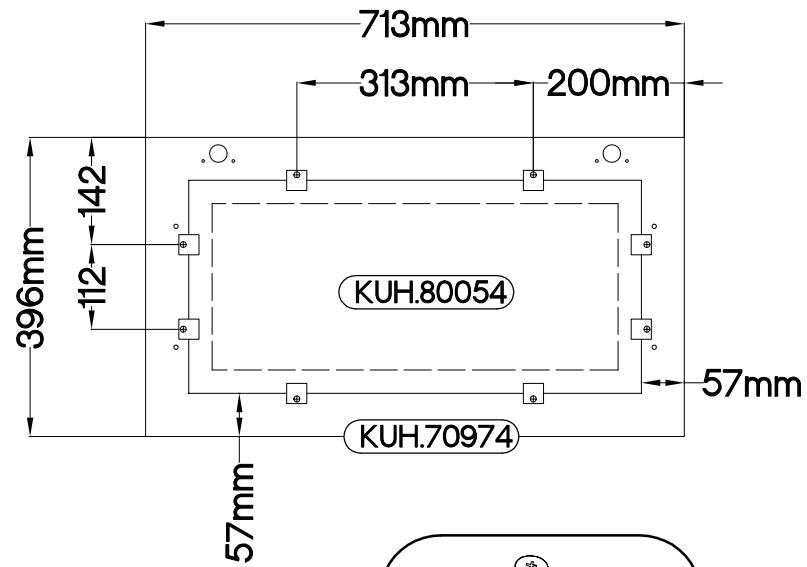

40 GS-72 1F WS
FRONT

Ersatzteil Nummer	Dimension
KUH.70974	713x396x19

	M4x27mm
S	
1	U8
	2

ISM-KUH-01671

1

LEFT

RIGHT

2

	+3.0x16mm
J8	P11
8	8

3

+35/0mm	+3.5x13mm
	
HG	P5
2	4

4

M4x27mm	
	
S	U8
1	2