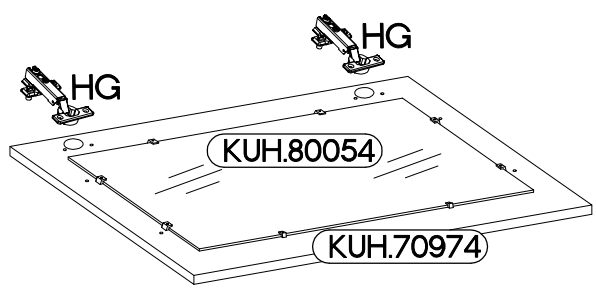

40 GS-72 1F WS
FRONT

Ersatzteil Nummer	Dimension
KUH.70974	713x396x19

	M4x27mm
S	
1	U8
	2

ISM-KUH-01671

1

LEFT

RIGHT

2

	+3.0x16mm
J8	P11
8	8

3

+35/0mm	+3.5x13mm
	
HG	P5
2	4

4

M4x27mm	
	
S	U8
1	2