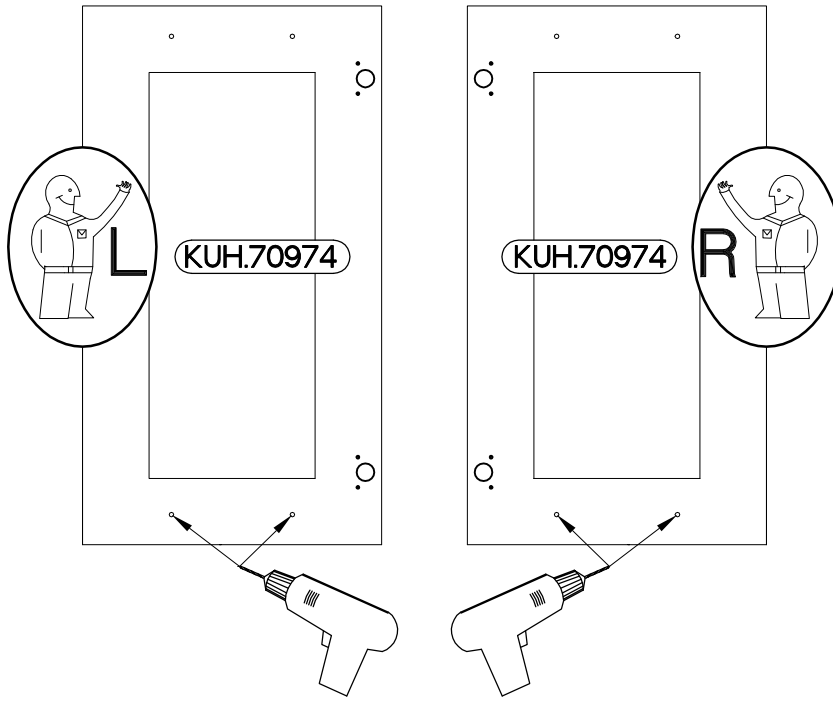

40 GS-72 1F WS
FRONT

Ersatzteil Nummer	Dimension
KUH.70974	713x396x19

	M4x27mm
S	
1	U8
	2

ISM-KUH-01671

1

LEFT

RIGHT

2

	+3.0x16mm
J8	P11
8	8

3

+35/0mm	+3.5x13mm
	
HG	P5
2	4

4

M4x27mm	
	
S	U8
1	2