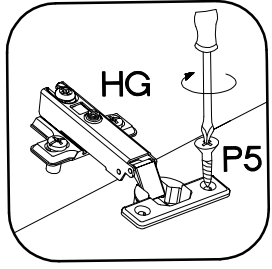

40 GS-72 1F WS
FRONT

Ersatzteil Nummer	Dimension
KUH.70974	713x396x19

	M4x27mm
S	
1	U8
	2

ISM-KUH-01671

1

LEFT

RIGHT

2

	+3.0x16mm
J8	P11
8	8

3

+35/0mm	+3.5x13mm
	
HG	P5
2	4

4

M4x27mm	
	
S	U8
1	2