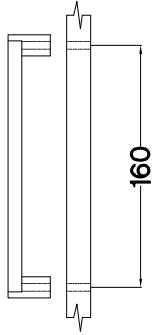

60 DP-2100 2F
FRONT

	M4x27mm
S	U8
2	4

Ersatzteil Nummer	Dimension
KUH.70963	713x596x19
KUH.70968	682x596x19

ISM-KUH-01683

1

LEFT

RIGHT

KUH.70968

KUH.70968

KUH.70963

KUH.70963

2

±35/0mm  HG 4	±3.5x13mm  P5 8
---	---

3

	M4x27mm 
S	U8
2	4