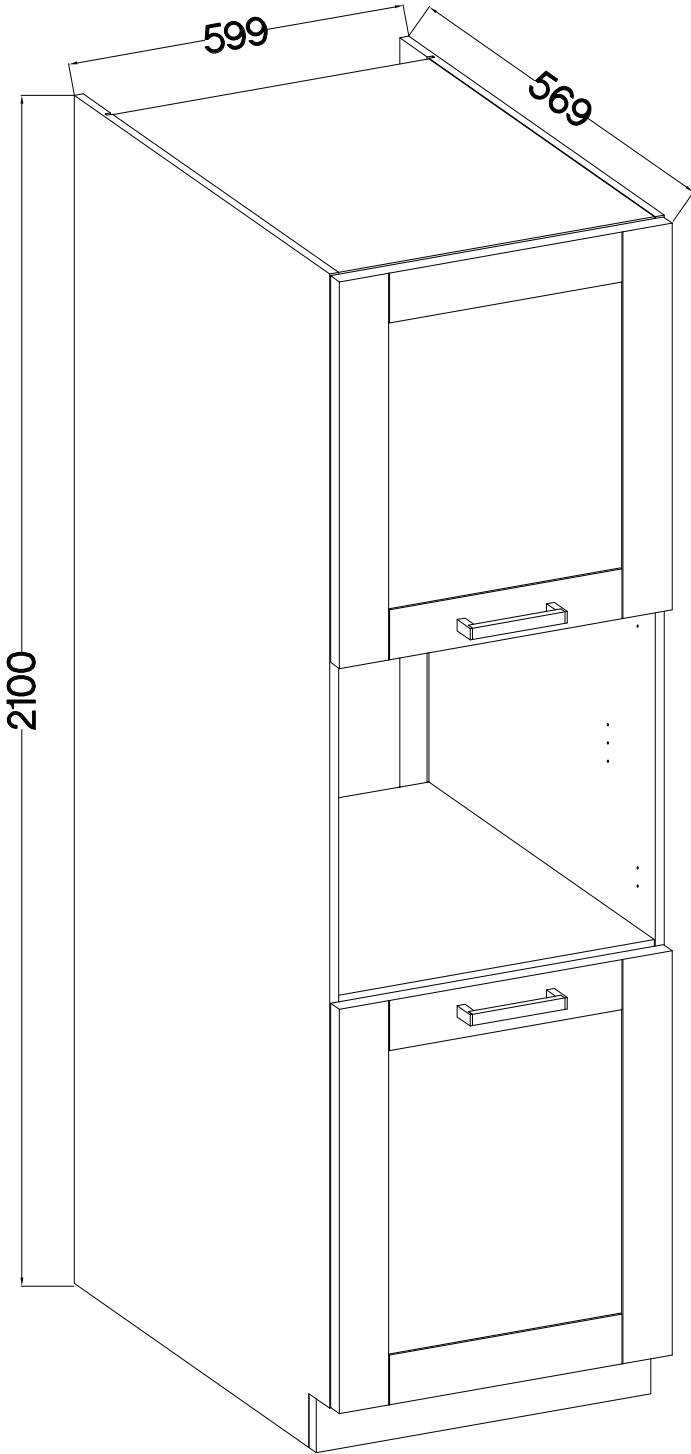

60 DP-2100 2F
FRONT

	M4x27mm
S	U8
2	4

Ersatzteil Nummer	Dimension
KUH.70963	713x596x19
KUH.70968	682x596x19

ISM-KUH-01683

1

LEFT

RIGHT

KUH.70968

KUH.70968

KUH.70963

KUH.70963

2

±35/0mm  HG 4	±3.5x13mm  P5 8
---	---

3

	M4x27mm 
S	U8
2	4