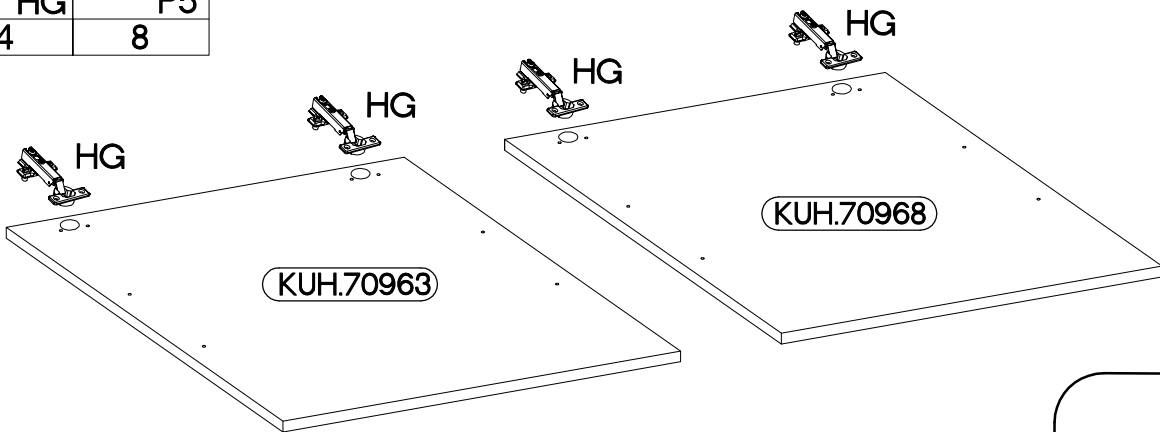

60 DP-2100 2F
FRONT

	M4x27mm
S	U8
2	4

Ersatzteil Nummer	Dimension
KUH.70963	713x596x19
KUH.70968	682x596x19

ISM-KUH-01683

1

LEFT

RIGHT

KUH.70968

KUH.70968

KUH.70963

KUH.70963

2

±35/0mm  HG 4	±3.5x13mm  P5 8
---	---

3

	M4x27mm 
S	U8
2	4