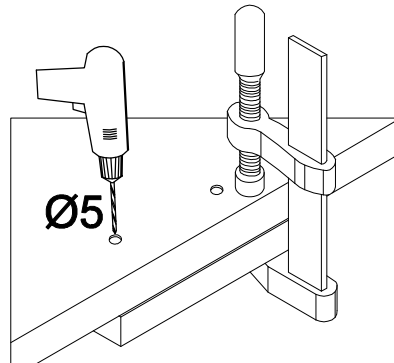

60 DP-2100 2F
FRONT

	M4x27mm
S	U8
2	4

Ersatzteil Nummer	Dimension
KUH.70963	713x596x19
KUH.70968	682x596x19

ISM-KUH-01683

1

LEFT

RIGHT

KUH.70968

KUH.70968

KUH.70963

KUH.70963

2

±35/0mm  HG 4	±3.5x13mm  P5 8
---	---

3

	M4x27mm 
S	U8
2	4