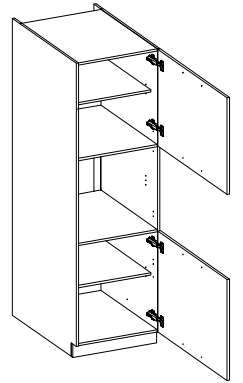

60 DP-2100 2F
FRONT

	M4x27mm
S	U8
2	4

Ersatzteil Nummer	Dimension
KUH.70963	713x596x19
KUH.70968	682x596x19

ISM-KUH-01683

1

LEFT

RIGHT

KUH.70968

KUH.70968

KUH.70963

KUH.70963

2

±35/0mm  HG 4	±3.5x13mm  P5 8
---	---

3

	M4x27mm 
S	U8
2	4