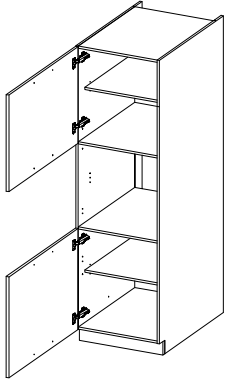

60 DP-2100 2F
FRONT

	M4x27mm
S	U8
2	4

Ersatzteil Nummer	Dimension
KUH.70963	713x596x19
KUH.70968	682x596x19

ISM-KUH-01683

1

LEFT

RIGHT

KUH.70968

KUH.70968

KUH.70963

KUH.70963

2

±35/0mm  HG 4	±3.5x13mm  P5 8
---	---

3

	M4x27mm 
S	U8
2	4