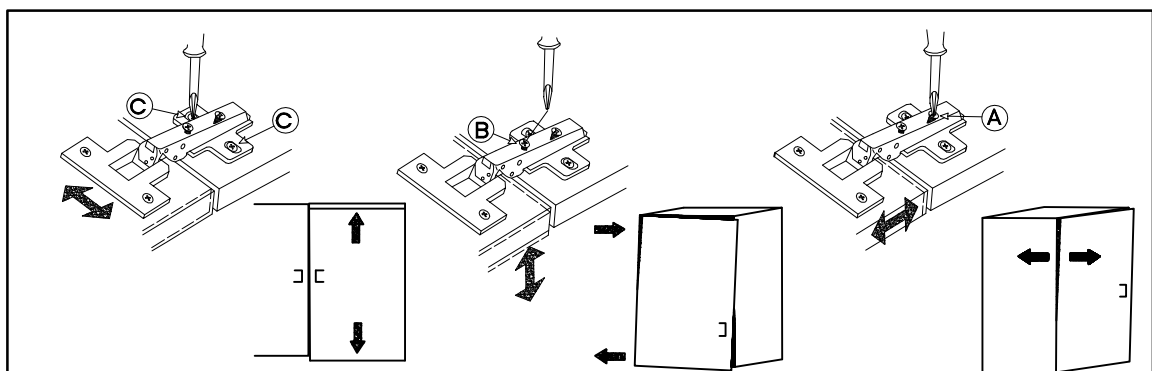

FRONT

60 DK-2100 2F

60 LO-2100 2F

Ersatzteil Nummer	Dimension
KUH.70963	713x596x19
KUH.70966	1280x596x19

M4x27mm	
	
S	U8
2	4

ISM-KUH-01682

1 60 DK-2100 2F

LEFT

RIGHT

2

 †35/0mm HG 5	 †3.5x13mm P5 10
---	--

	
S	U8
2	4

LEFT

RIGHT

KUH.70966

KUH.70966