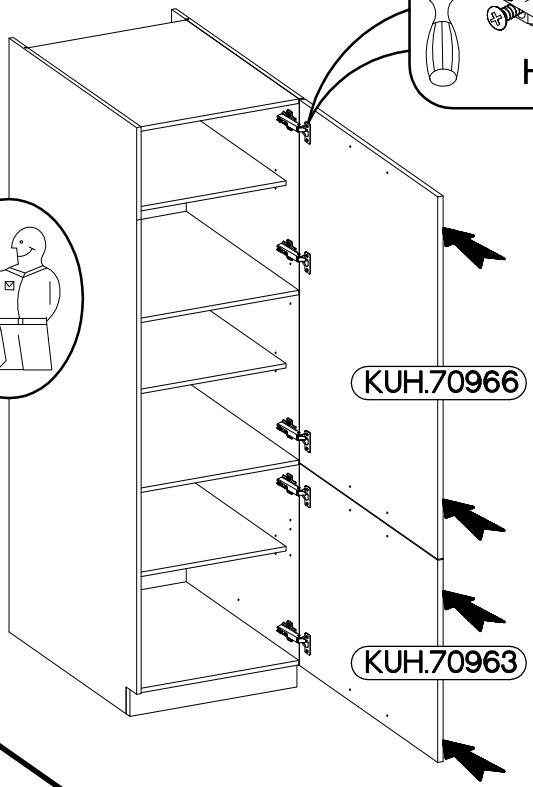

FRONT

60 DK-2100 2F

60 LO-2100 2F

Ersatzteil Nummer	Dimension
KUH.70963	713x596x19
KUH.70966	1280x596x19

M4x27mm	
	
S	U8
2	4

ISM-KUH-01682

1 60 DK-2100 2F

LEFT

RIGHT

2

 †35/0mm HG 5	 †3.5x13mm P5 10
---	--

	
S	U8
2	4

LEFT

RIGHT

KUH.70966

KUH.70966

KUH.70963

KUH.70963

5

6 WARIANT A

7 | WARIANT B

M4x27mm	
	
S	U8
2	4