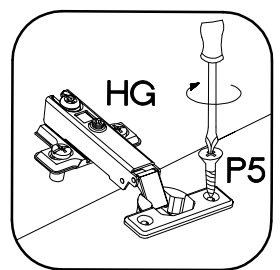

FRONT

60 DK-2100 2F

60 LO-2100 2F

Ersatzteil Nummer	Dimension
KUH.70963	713x596x19
KUH.70966	1280x596x19

M4x27mm	
	
S	U8
2	4

ISM-KUH-01682

1 60 DK-2100 2F

LEFT

RIGHT

2

 †35/0mm HG 5	 †3.5x13mm P5 10
---	--

	
S	U8
2	4

LEFT

RIGHT

KUH.70966

KUH.70966

KUH.70963

KUH.70963

5

6 WARIANT A

7 | WARIANT B

M4x27mm	
	
S	U8
2	4