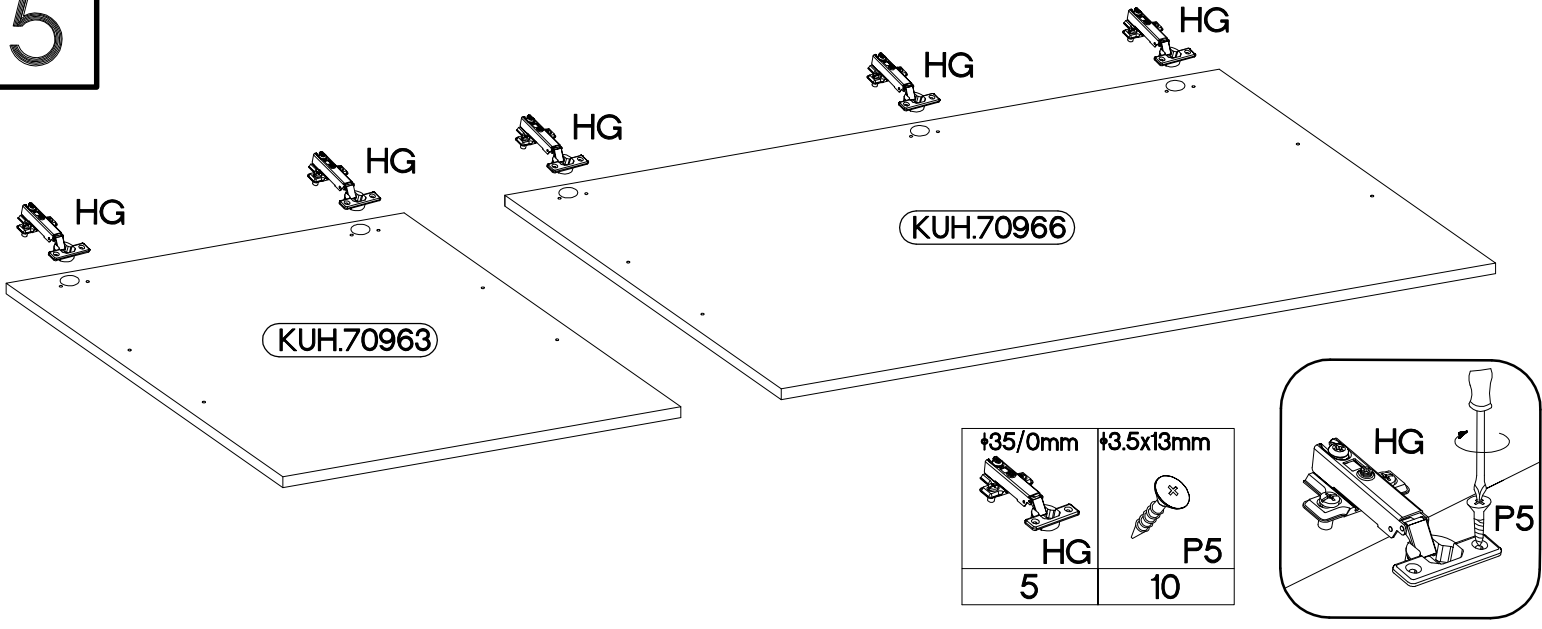

FRONT

60 DK-2100 2F

60 LO-2100 2F

Ersatzteil Nummer	Dimension
KUH.70963	713x596x19
KUH.70966	1280x596x19

M4x27mm	
	
S	U8
2	4

ISM-KUH-01682

1 60 DK-2100 2F

LEFT

RIGHT

2

 †35/0mm HG 5	 †3.5x13mm P5 10
---	--

	
S	U8
2	4

LEFT

RIGHT

KUH.70966

KUH.70966

KUH.70963

KUH.70963

5

6 WARIANT A

7 | WARIANT B

M4x27mm	
	
S	U8
2	4