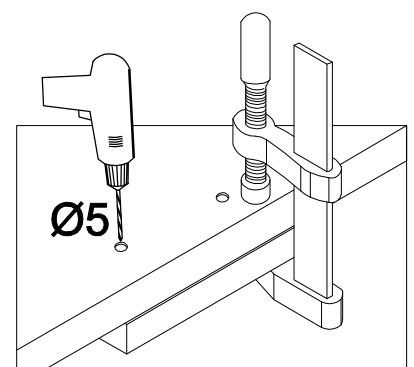

FRONT

60 DK-2100 2F

60 LO-2100 2F

Ersatzteil Nummer	Dimension
KUH.70963	713x596x19
KUH.70966	1280x596x19

M4x27mm	
	
S	U8
2	4

ISM-KUH-01682

1 60 DK-2100 2F

LEFT

RIGHT

2

 †35/0mm HG 5	 †3.5x13mm P5 10
---	--

	
S	U8
2	4

LEFT

RIGHT

KUH.70966

KUH.70966

KUH.70963

KUH.70963

5

6 WARIANT A

7 | WARIANT B

M4x27mm	
	
S	U8
2	4