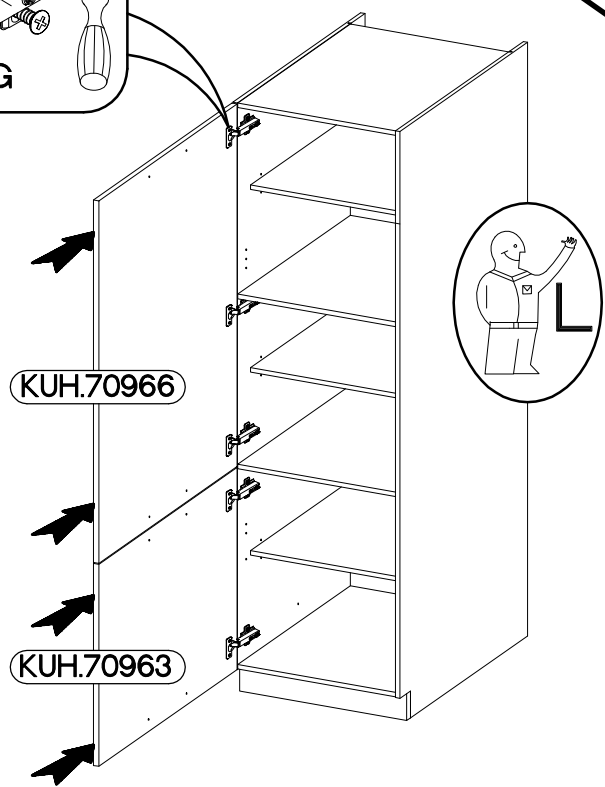

FRONT

60 DK-2100 2F

60 LO-2100 2F

Ersatzteil Nummer	Dimension
KUH.70963	713x596x19
KUH.70966	1280x596x19

M4x27mm	
	
S	U8
2	4

ISM-KUH-01682

1 60 DK-2100 2F

LEFT

RIGHT

2

 †35/0mm HG 5	 †3.5x13mm P5 10
---	--

	
S	U8
2	4

LEFT

RIGHT

KUH.70966

KUH.70966

KUH.70963

KUH.70963

5

6 WARIANT A

7 | WARIANT B

M4x27mm	
	
S	U8
2	4