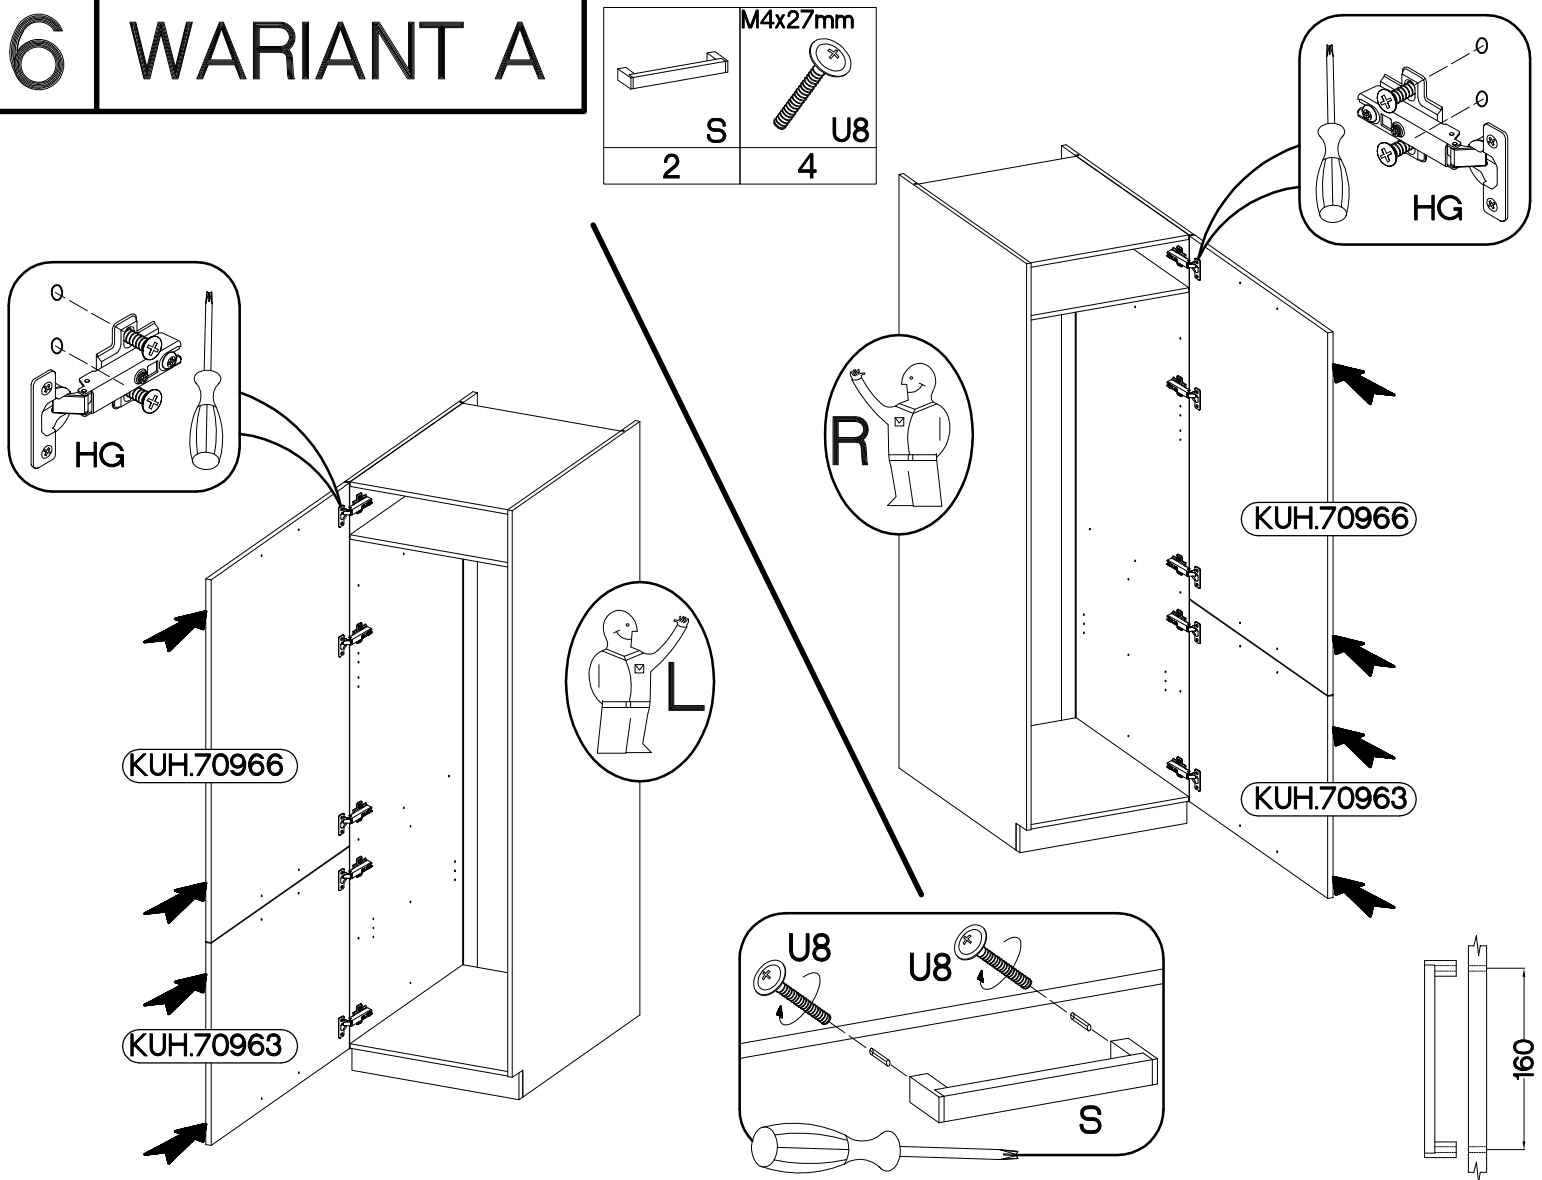

FRONT

60 DK-2100 2F

60 LO-2100 2F

Ersatzteil Nummer	Dimension
KUH.70963	713x596x19
KUH.70966	1280x596x19

M4x27mm	
	
S	U8
2	4

ISM-KUH-01682

1 60 DK-2100 2F

LEFT

RIGHT

2

 †35/0mm HG 5	 †3.5x13mm P5 10
---	--

	
S	U8
2	4

LEFT

RIGHT

KUH.70966

KUH.70966

KUH.70963

KUH.70963

5

6 WARIANT A

7 | WARIANT B

M4x27mm	
	
S	U8
2	4