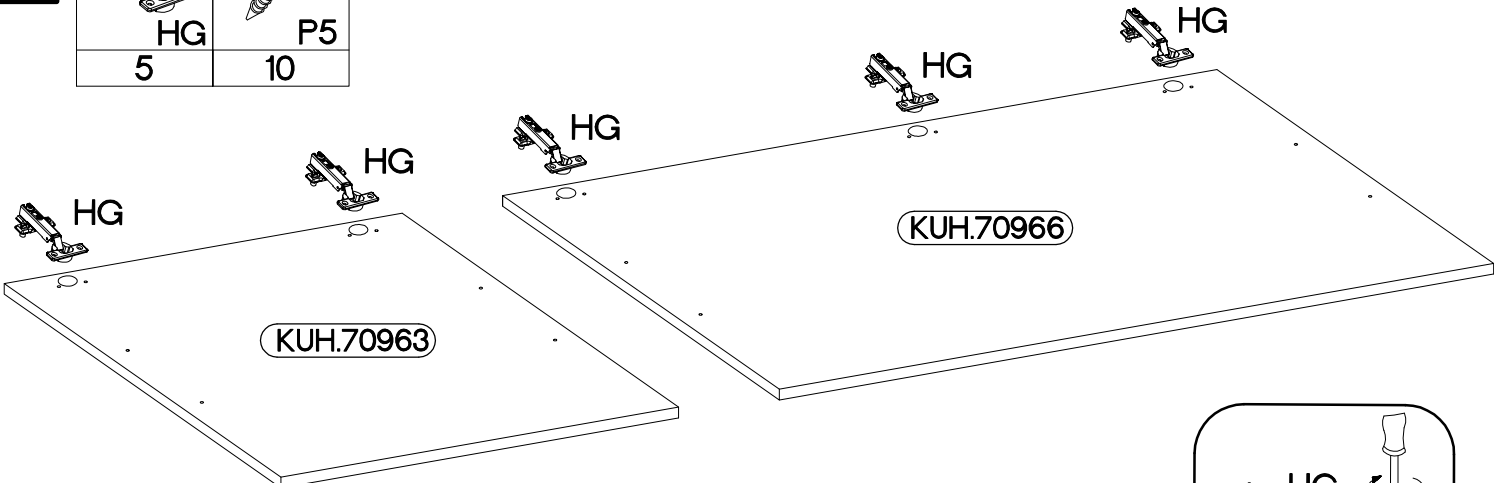

FRONT

60 DK-2100 2F

60 LO-2100 2F

Ersatzteil Nummer	Dimension
KUH.70963	713x596x19
KUH.70966	1280x596x19

M4x27mm	
	
S	U8
2	4

ISM-KUH-01682

1 60 DK-2100 2F

LEFT

RIGHT

2

 †35/0mm HG 5	 †3.5x13mm P5 10
---	--

	
S	U8
2	4

LEFT

RIGHT

KUH.70966

KUH.70966

KUH.70963

KUH.70963

5

6 WARIANT A

7 | WARIANT B

M4x27mm	
	
S	U8
2	4