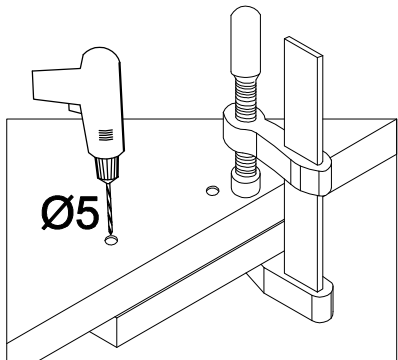

FRONT

60 DK-2100 2F

60 LO-2100 2F

Ersatzteil Nummer	Dimension
KUH.70963	713x596x19
KUH.70966	1280x596x19

M4x27mm	
	
S	U8
2	4

ISM-KUH-01682

1 60 DK-2100 2F

LEFT

RIGHT

2

 †35/0mm HG 5	 †3.5x13mm P5 10
---	--

	
S	U8
2	4

LEFT

RIGHT

KUH.70966

KUH.70966

KUH.70963

KUH.70963

5

6 WARIANT A

7 | WARIANT B

M4x27mm	
	
S	U8
2	4